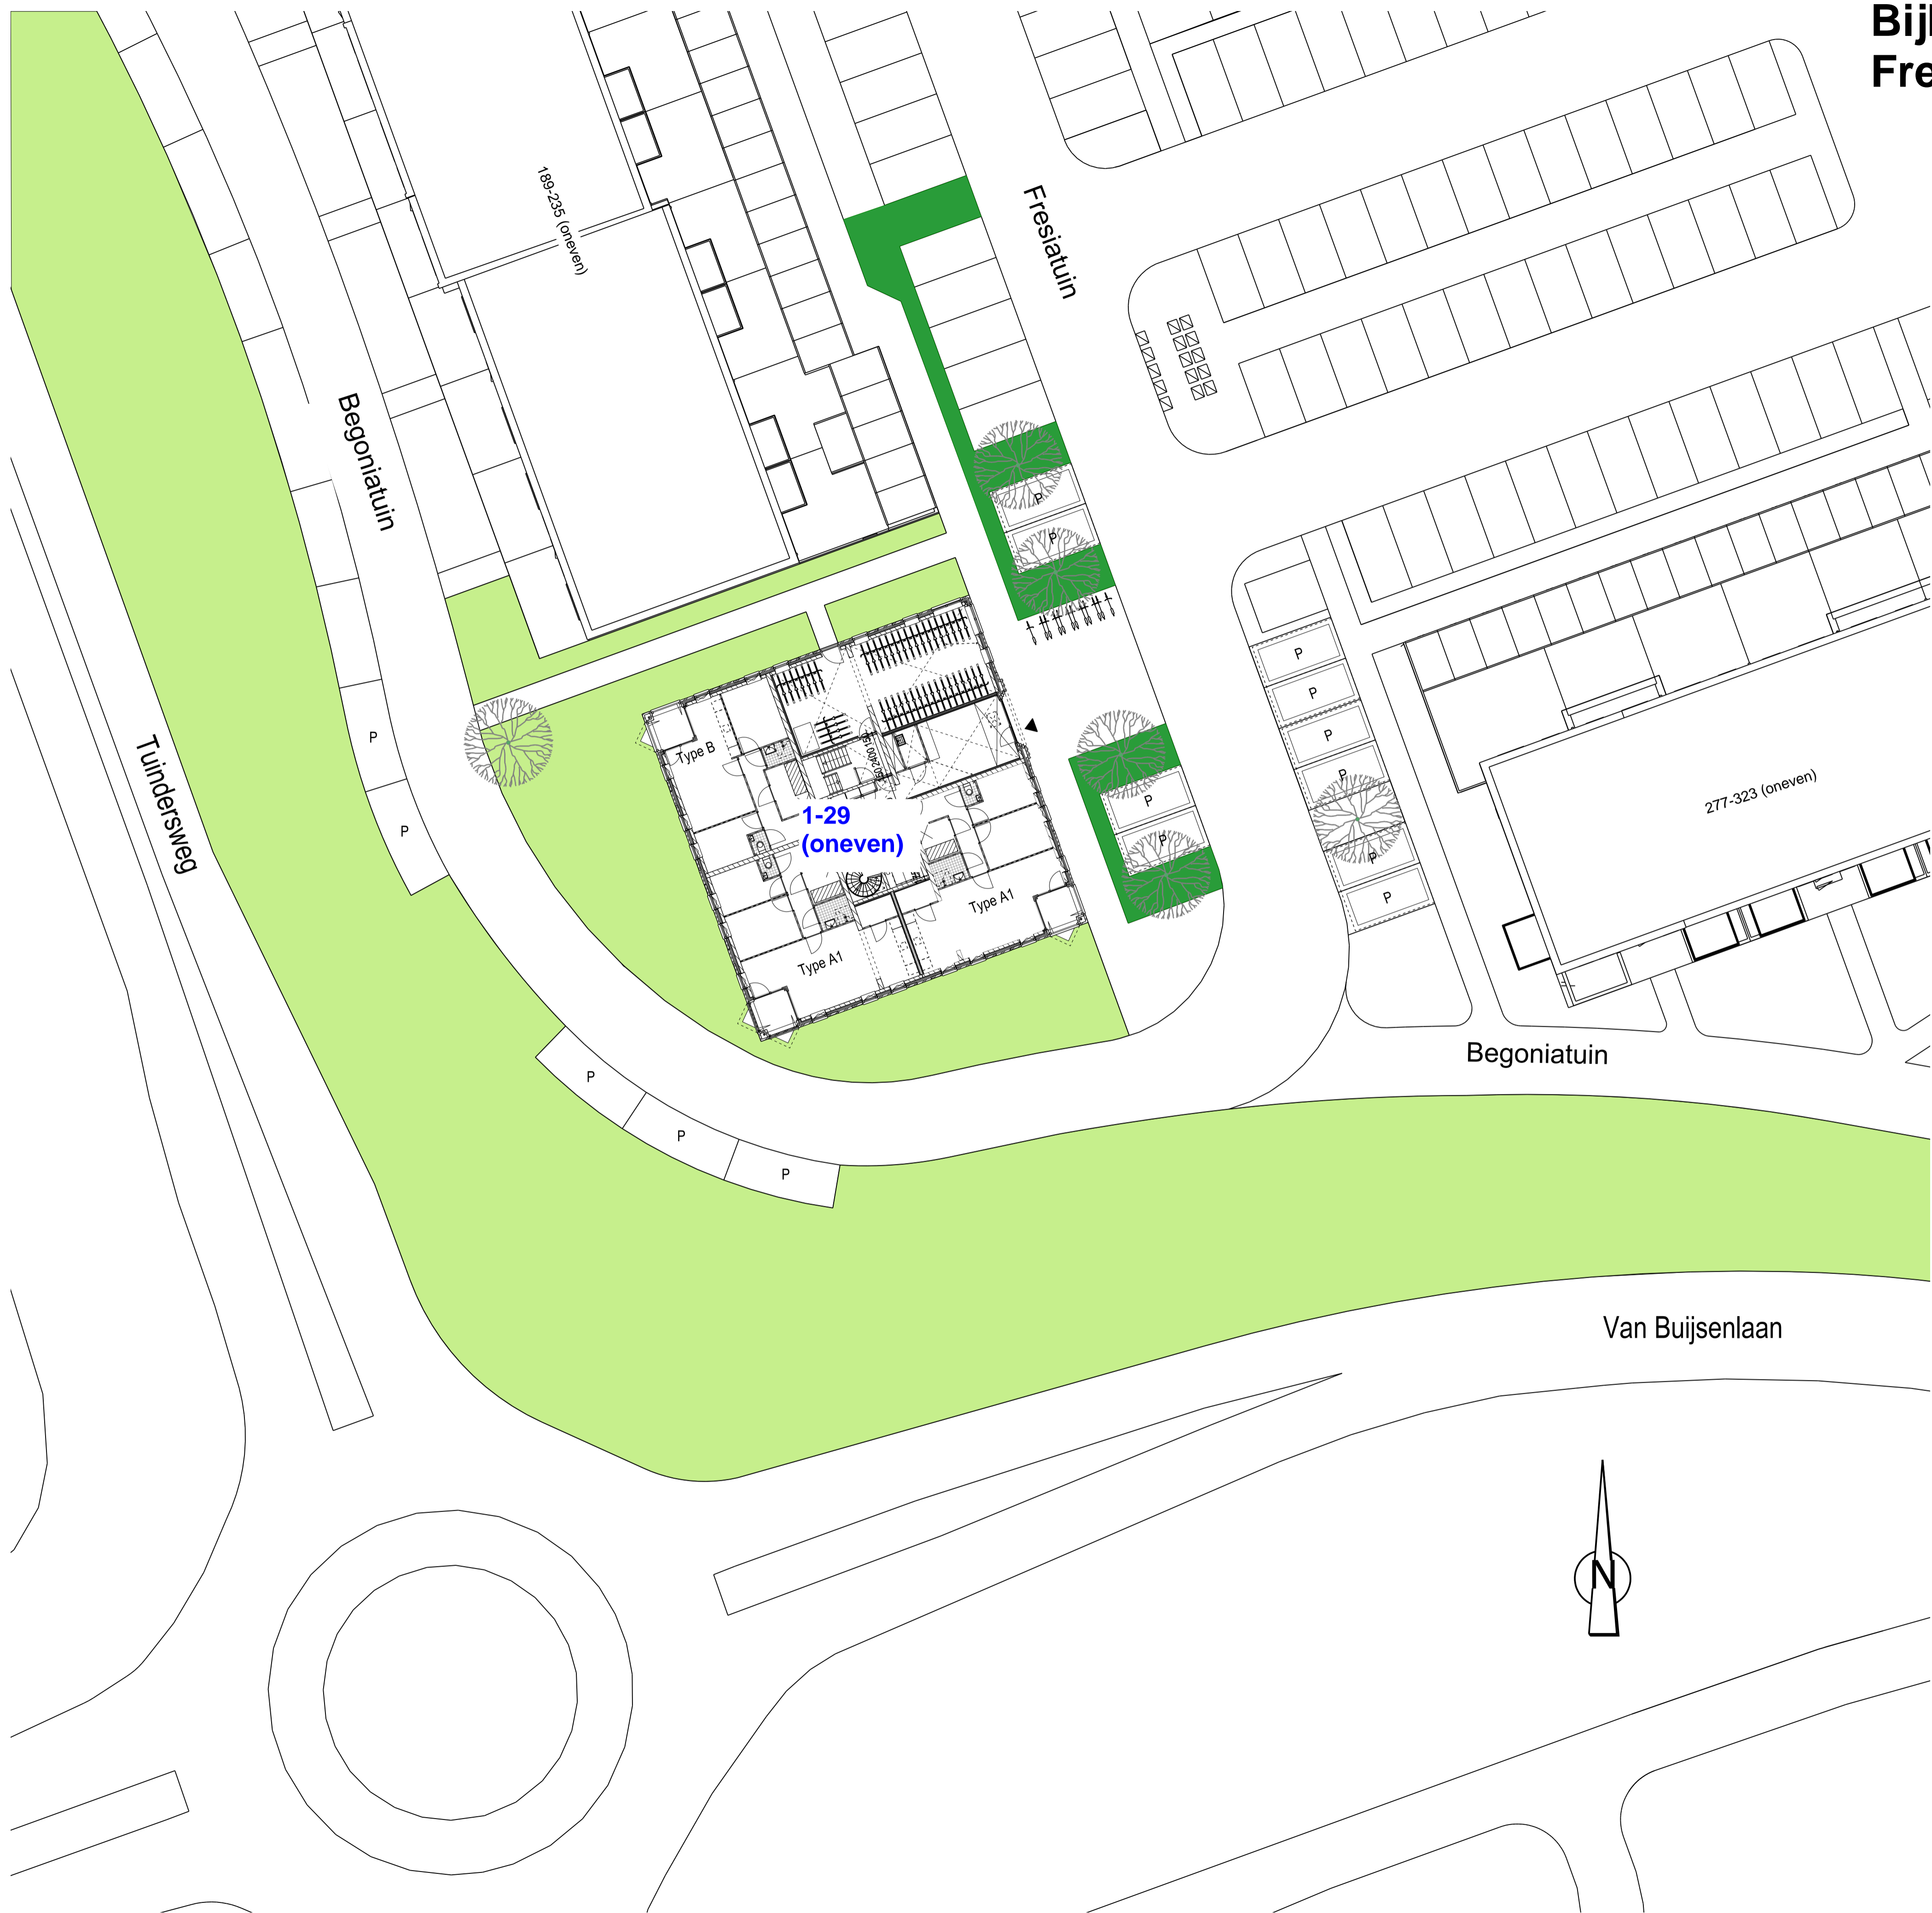

Bijlage bij huisnummerbesluit 1395215 Fresiatuin 1-29 (oneven) te Pijnacker

Renvooi :

-  entree appartementen
-  Totaal 15 appartementen in 3 lagen
-  boom
-  parkeervak