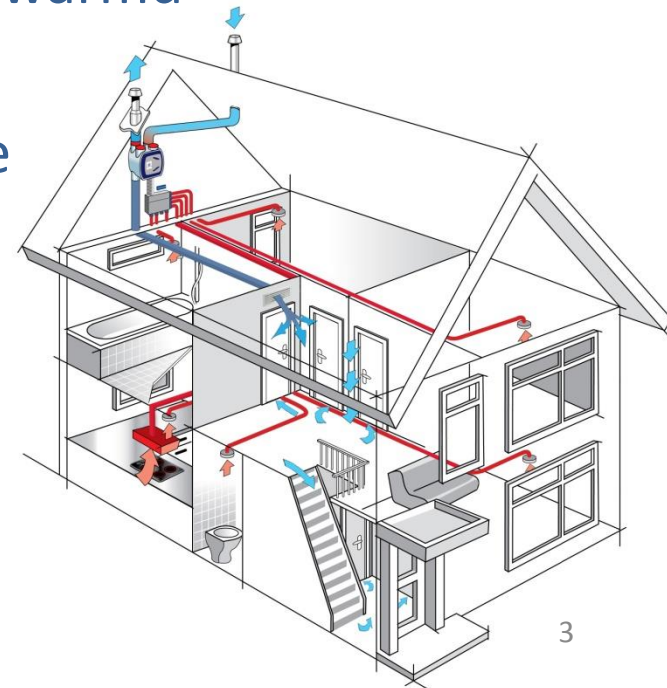

itho daalderop

Climate for life

Wonen in Pijnacker

Comfortabel en duurzaam wonen

Toelichting op het ventilatiesysteem in de woningen aan de Emmastraat 3 t/m 21 (oneven), Stationsstraat 54 t/m 62a

Ventilatie: Quality Flow

- Centrale luchttoevoer (in hal)
- Afzuiging in woonkamer, slaapkamers, badkamer, toilet en keuken
- Warmte terugwinning (WTW)
- Comfortabel: inblaaslucht wordt voorverwarmd met warmte uit afgezogen lucht
- CO₂ meting in elke ruimte: naar behoefte op luchtkwaliteit

***Let op: ramen mogen altijd open
maar dat kost warmte (of koude) en dus geld***

Quality Flow *bediening*

- Centrale ventilator
- Wasemkap met motor (niet op ventilatiesysteem)
- Schakelaar in de keuken (batterij)